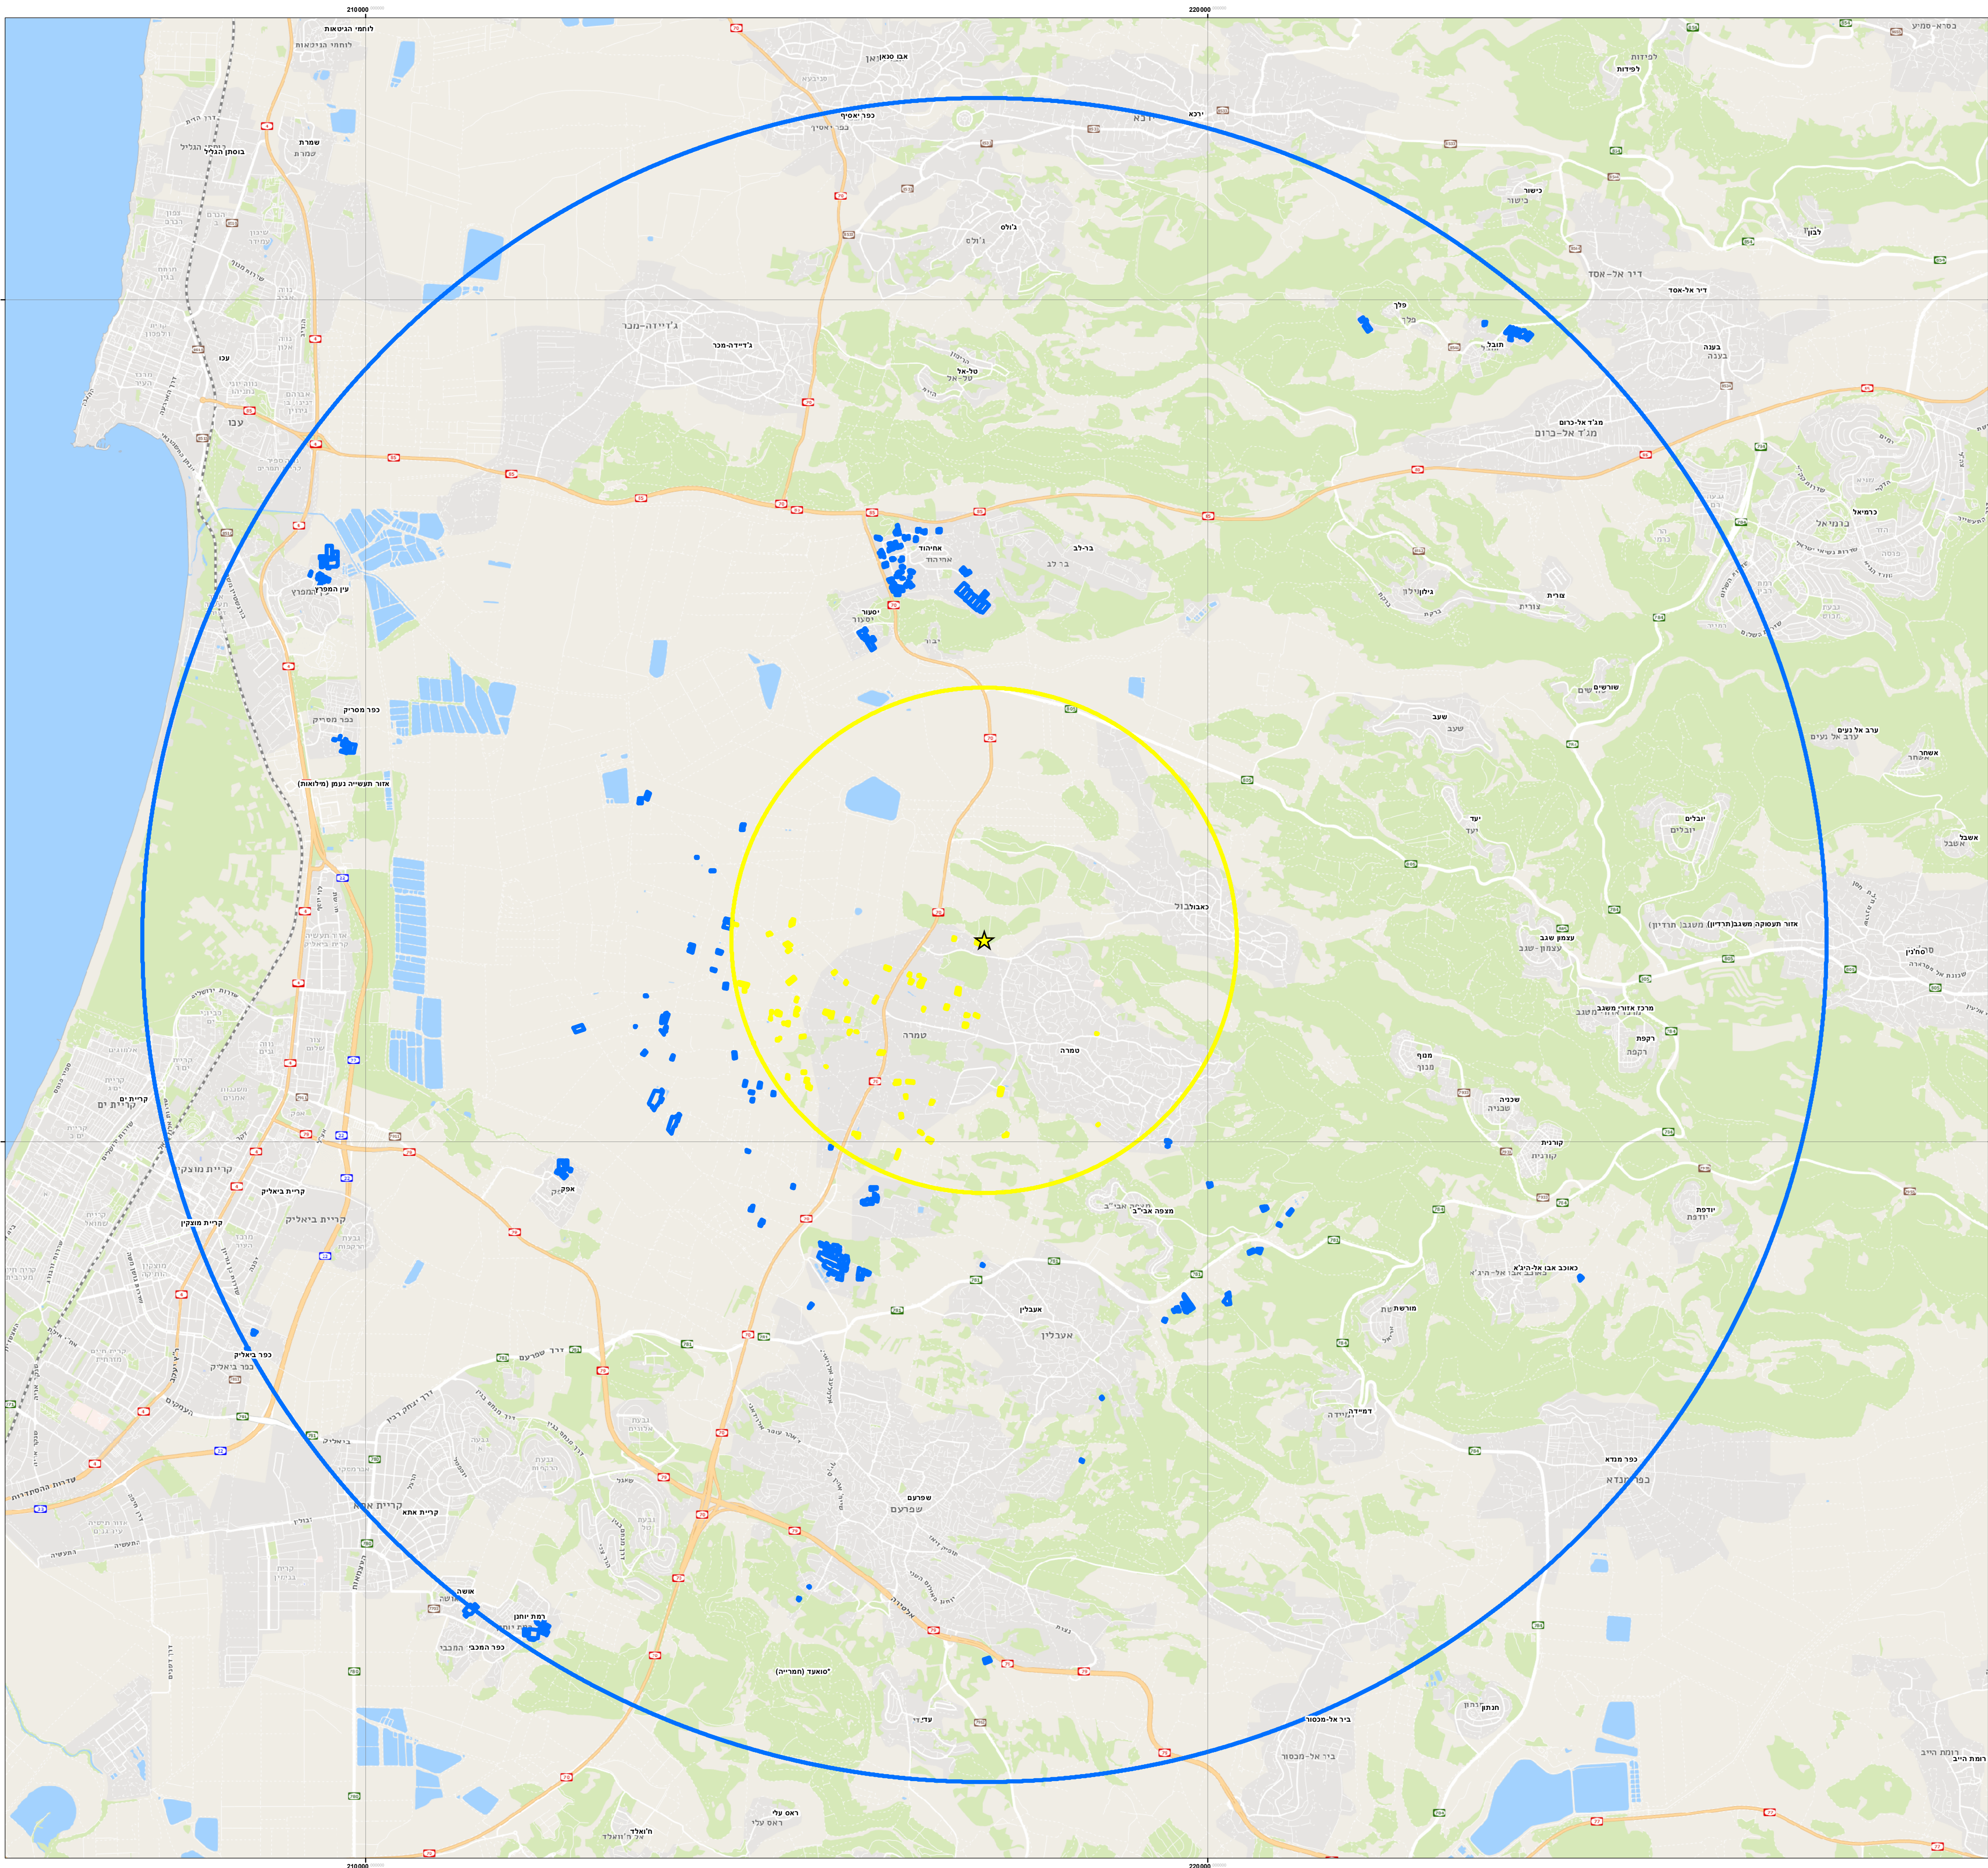

טמרה 31.1.19

מקרא

- ★ מוקד
- טווח 3 ק"מ
- מבני בע"ח בטווח 3 ק"מ
- טווח 10 ק"מ
- מבני בע"ח בטווח 10 ק"מ