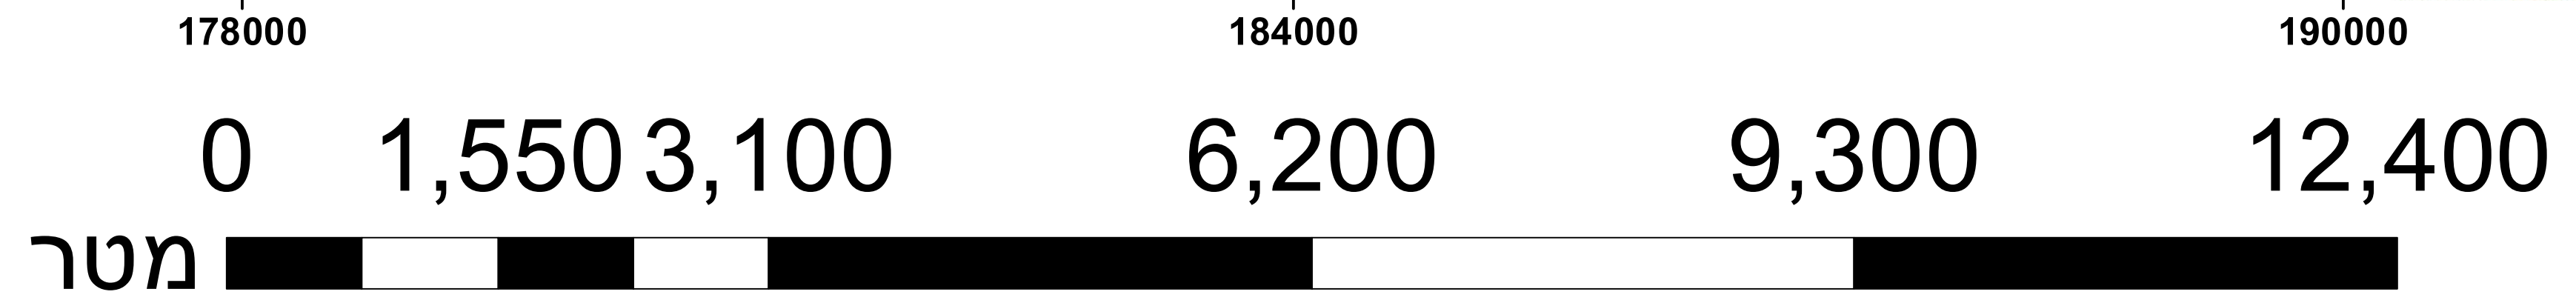

פה וטלפיים - עין איילה 2019.8.1

מקרא:

- מוקד האירוע
- טווח 3 ק"מ
- מבני בע"ח בטווח 3 ק"מ
- טווח 10 ק"מ
- מבני בע"ח בטווח 10 ק"מ

קנ"מ: 1:32,000