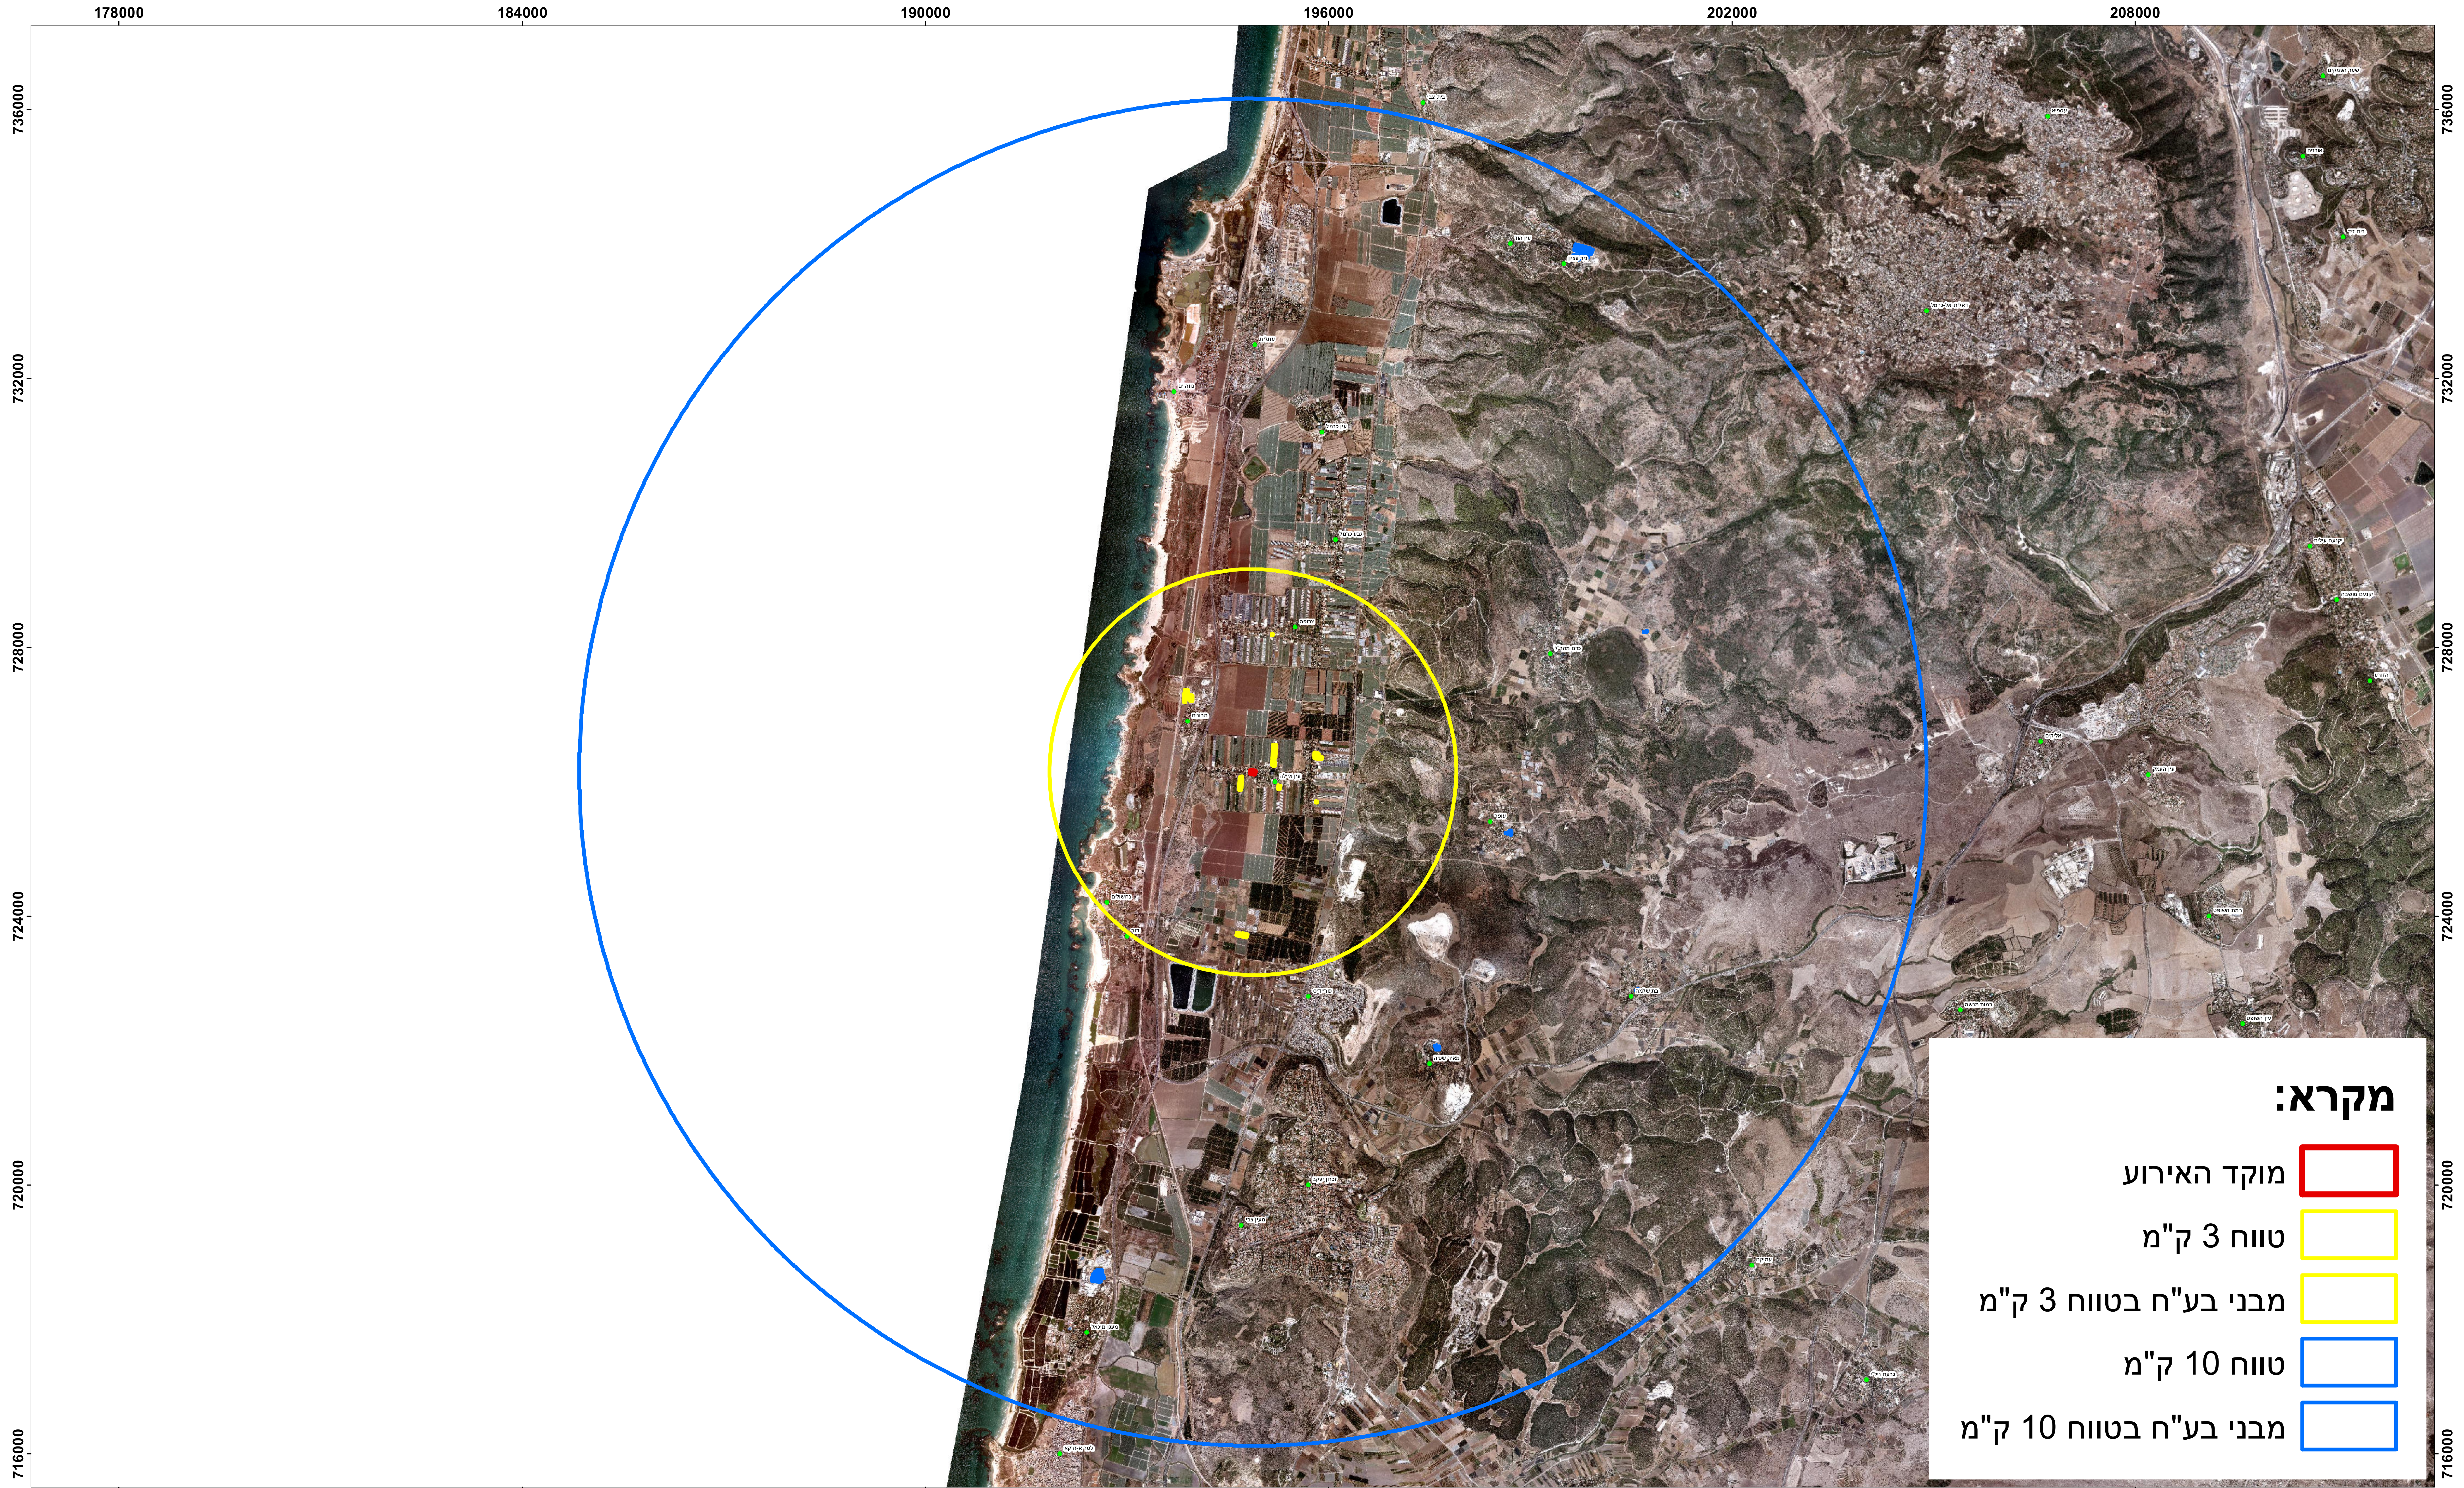

פה וטלפיים - עין איילה 2019.8.1

מקרא:

- מוקד האירוע
- טווח 3 ק"מ
- מבני בע"ח בטווח 3 ק"מ
- טווח 10 ק"מ
- מבני בע"ח בטווח 10 ק"מ

קנ"מ: 1:32,000