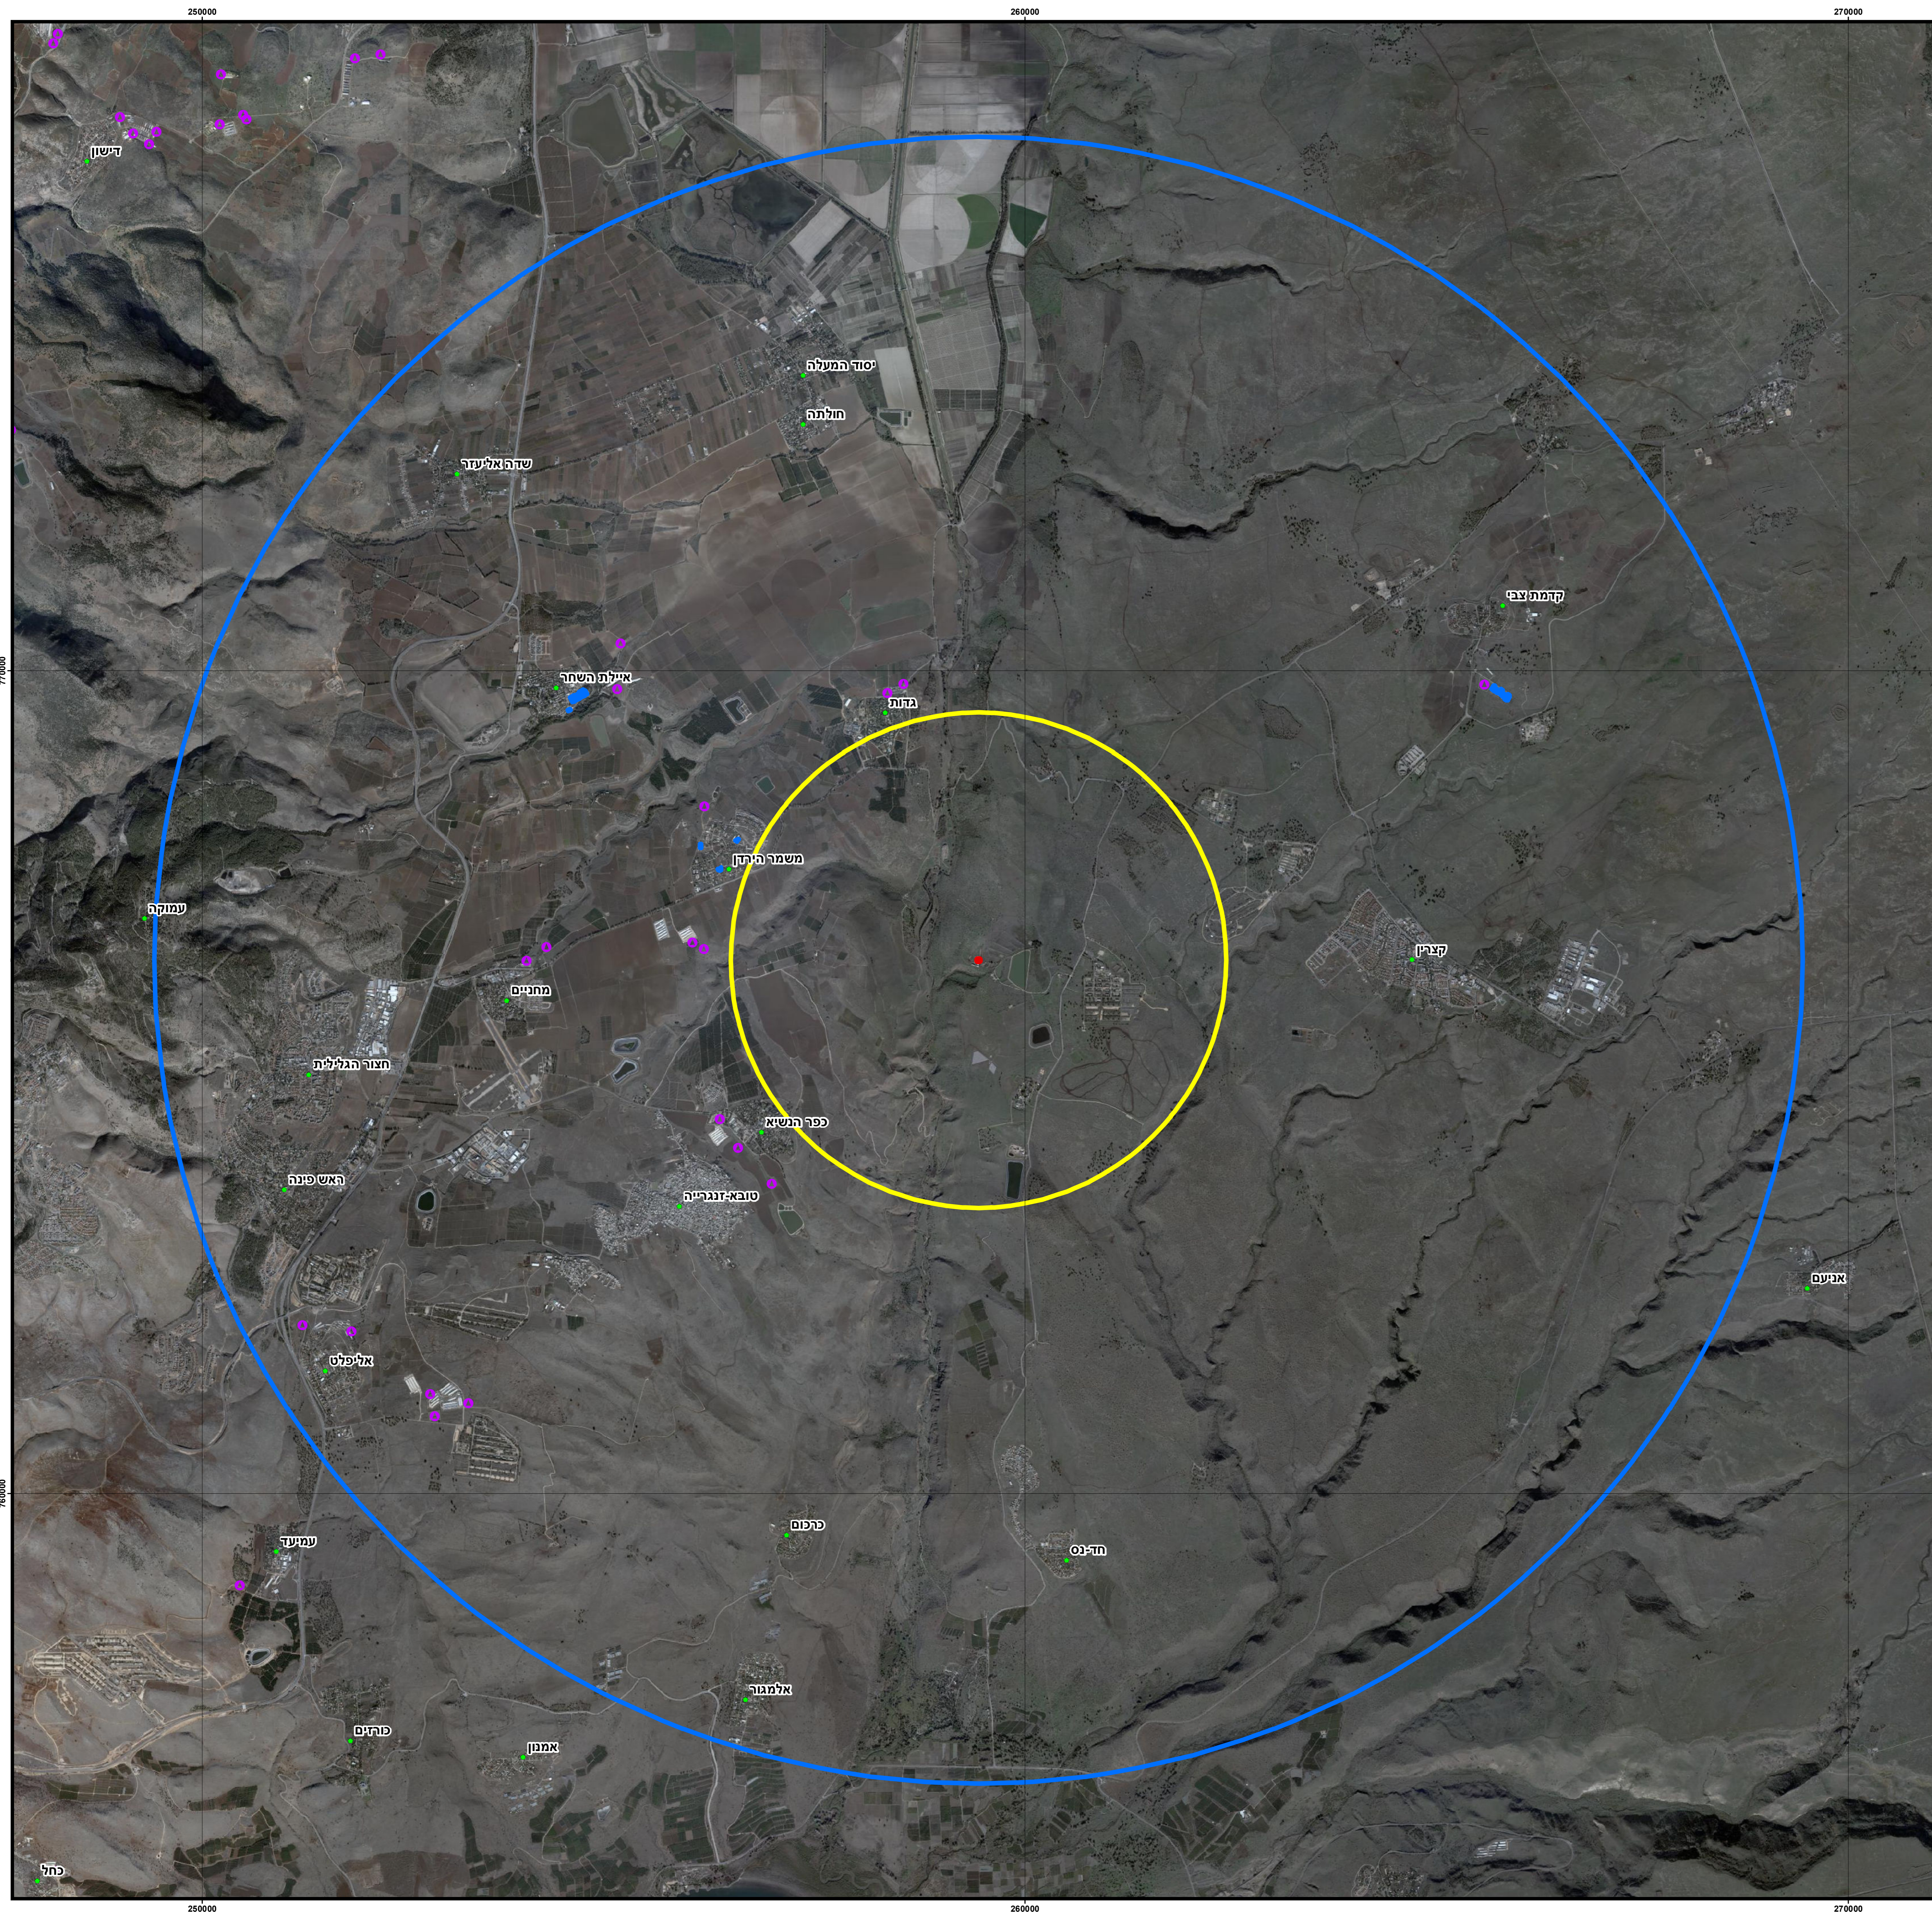

חד נס - מעלה גמלא פה וטלפיים 1/6/2021

מועצה אזורית: גולן
סמל ישוב: 4026
1:30,000

מקרא	
מוקד האירוע	
מבני בע"ח בטווח 10 ק"מ	
טווח 3 ק"מ	
טווח 10 ק"מ	
ישובים	
בורות	

מדינת ישראל
משרד החקלאות ופיתוח הכפר

השרות למערכות מידע

המרכז לשיפוט ישראל
משרד ראשי

האורטופוטו צולם בשנת 2015-16