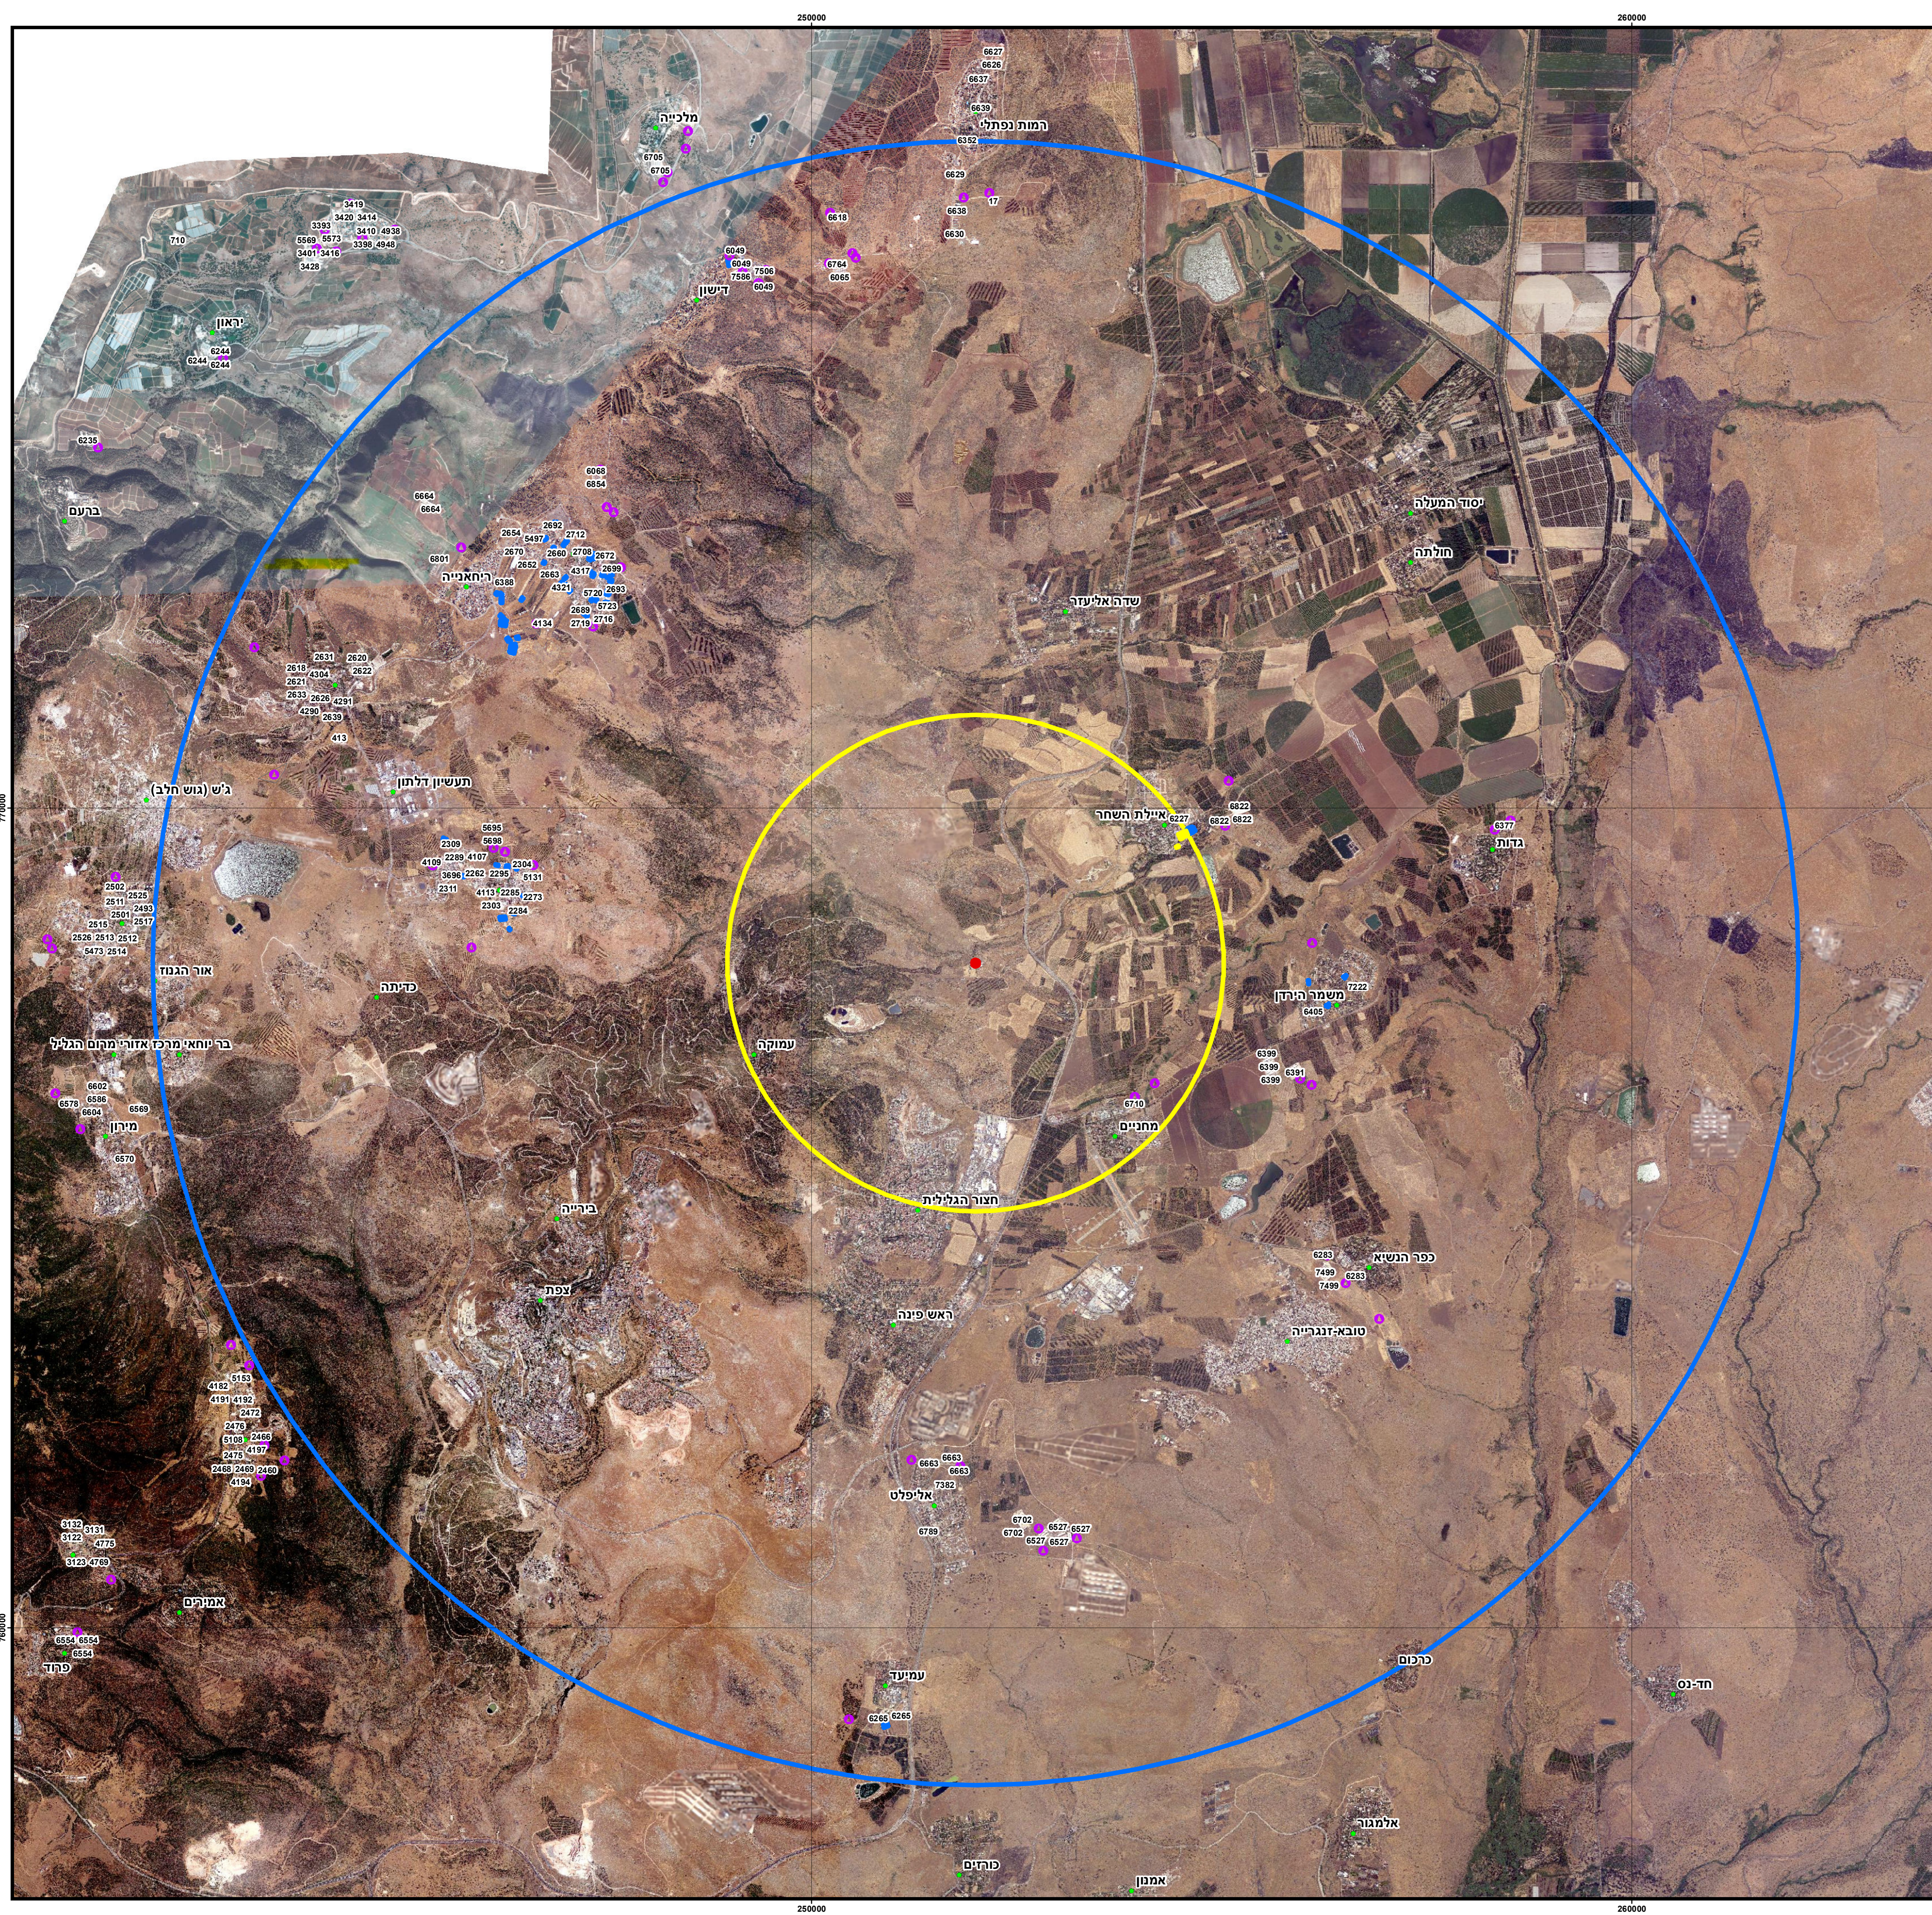

שטח כללי - פה וטלפיים

1/19/2021

מועצה אזורית: מבואות החרמון
 סמל ישוב: None
 1:30,000

מקרא	
מוקד האירוע	
מבני בע"ח בטווח 3 ק"מ	
מבני בע"ח בטווח 10 ק"מ	
טווח 3 ק"מ	
טווח 10 ק"מ	
ישובים	•
בורות	•

מדינת ישראל
 משרד הסביבה והגנת הטבע

מדינת ישראל
 משרד האוצר

השרות למערכות מידע

המרכז לשימור מים
 משרד המים

המרכז למערכת המערכת
 משרד התכנון והתשתיות

האורטופוטו צולם בשנת 2016