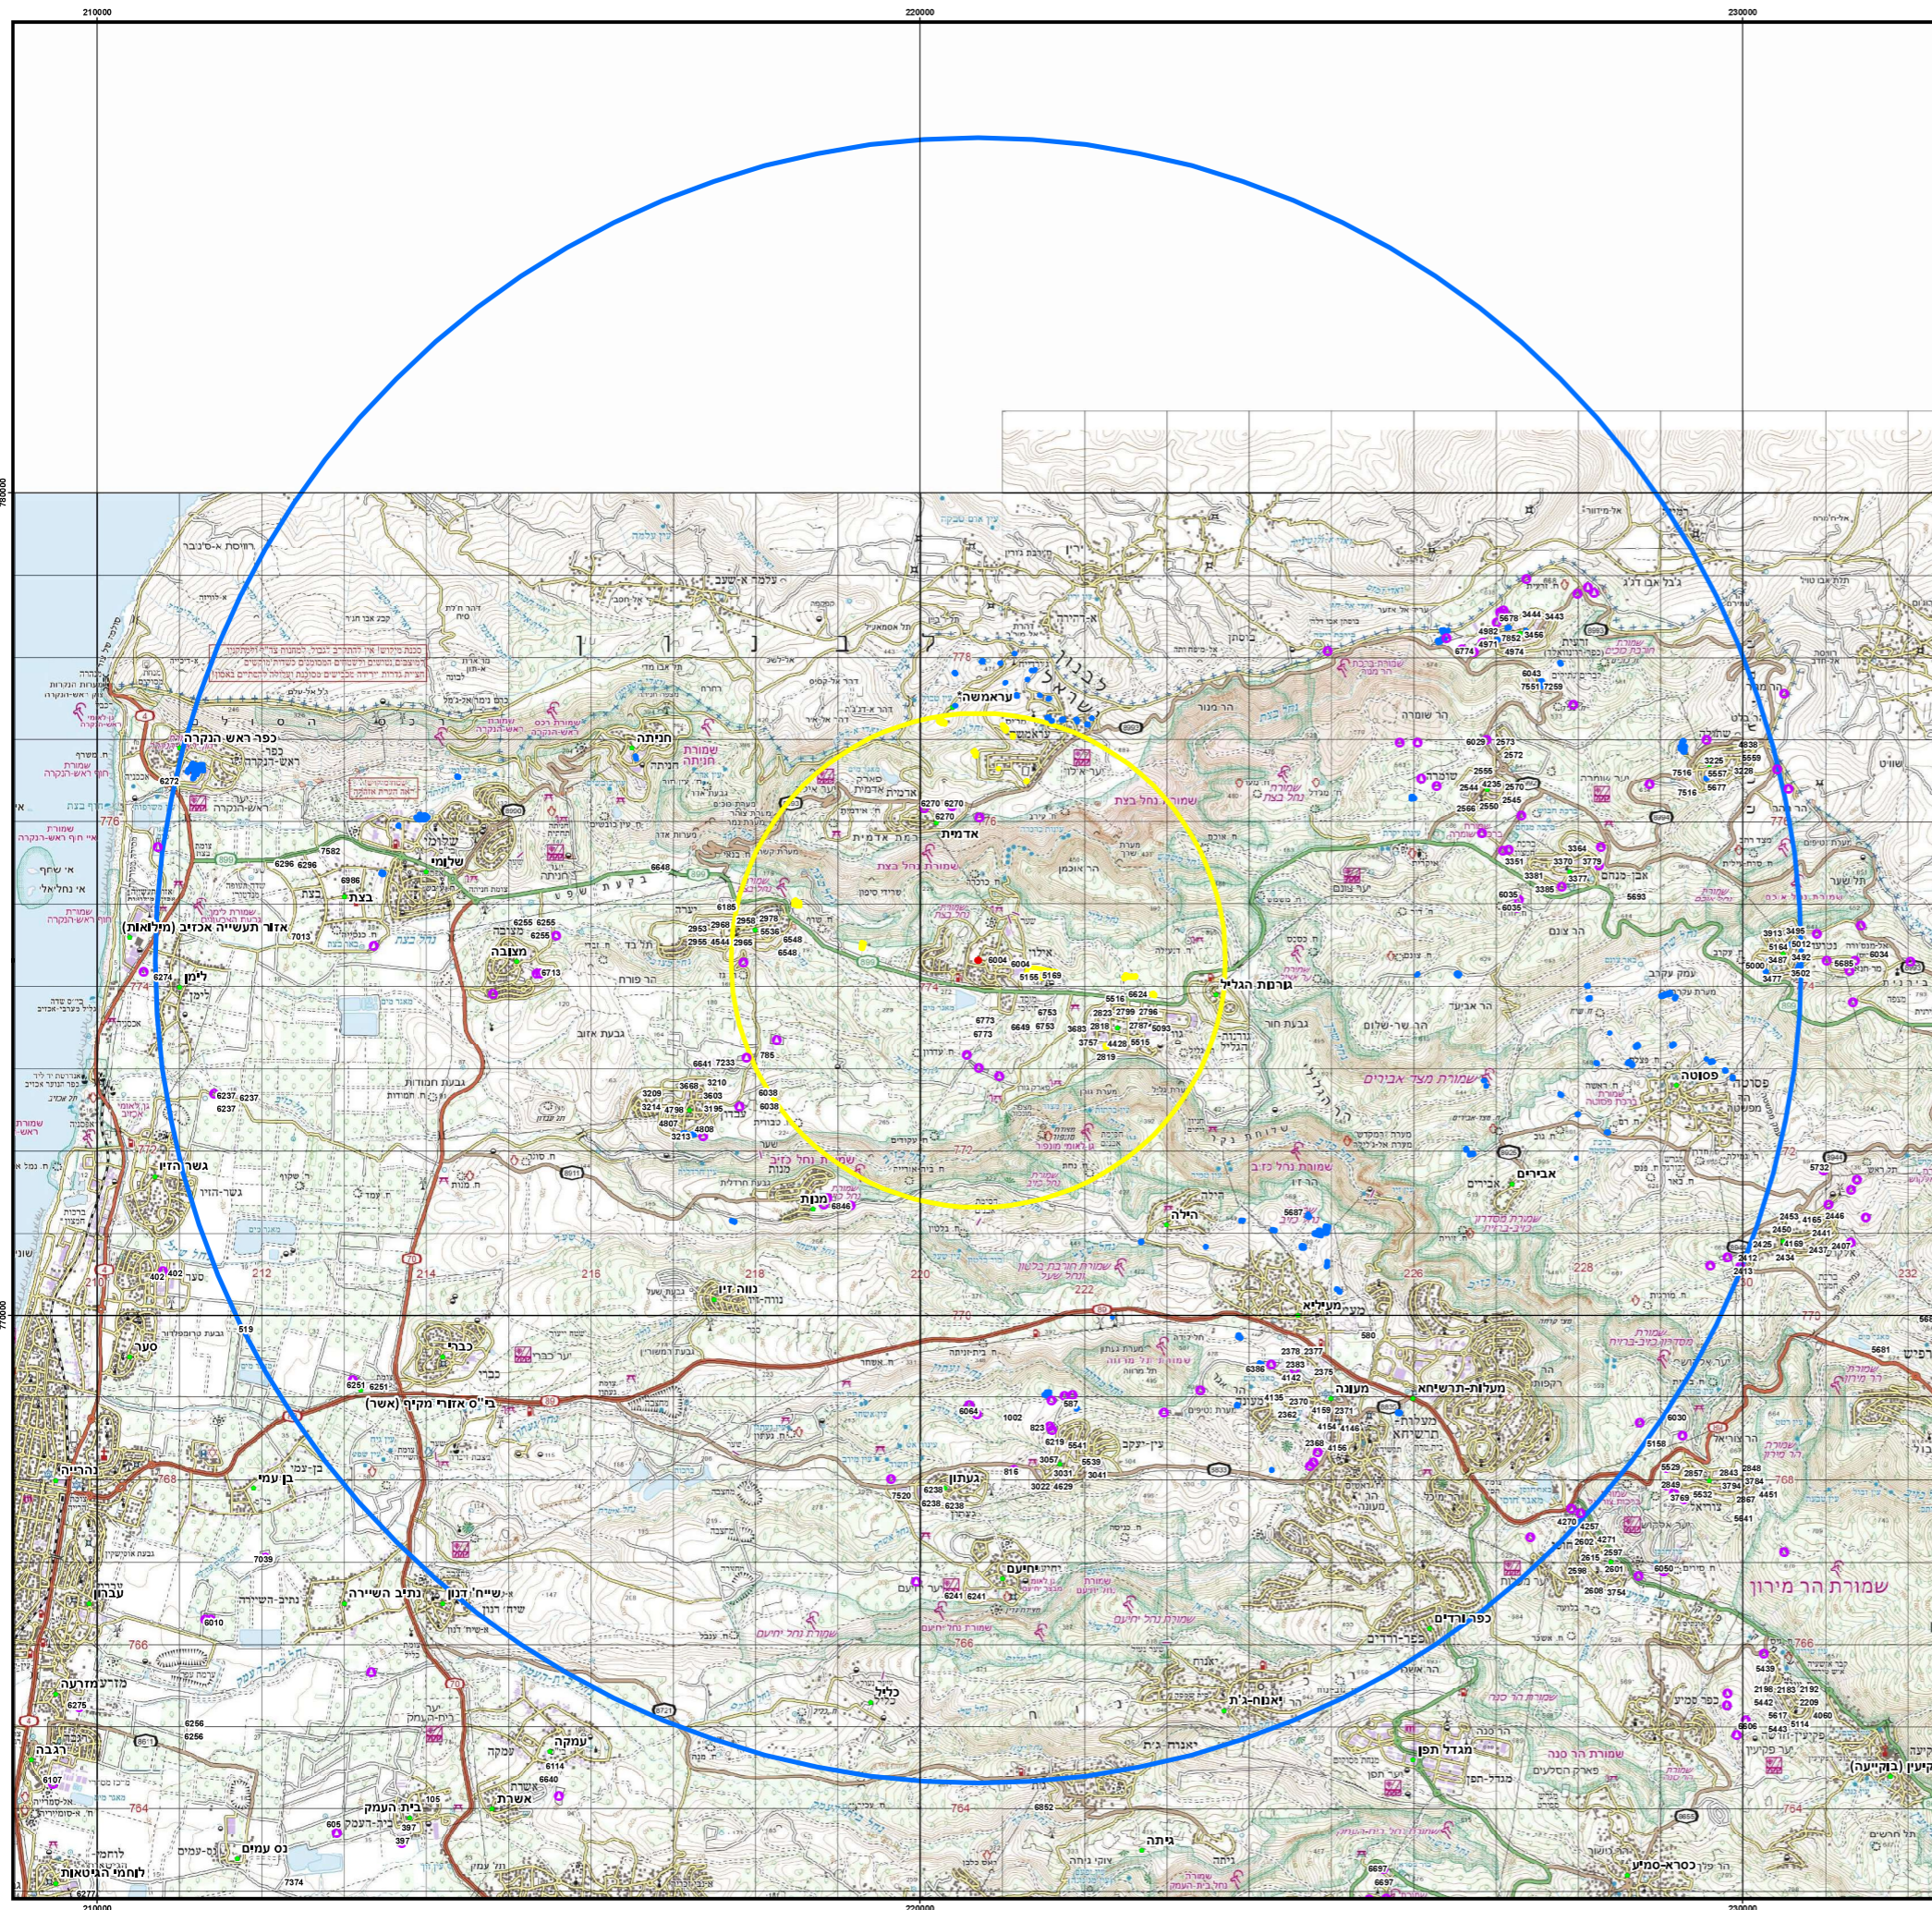

# אילון - קיבוץ אילון פה וטלפים 1/4/2021

מועצה אזורית: מטה אשר  
סמל ישוב: 294  
1:30,000

מקרא	
מוקד האיחוד	
מבני בע"ח בטווח 3 ק"מ	
מבני בע"ח בטווח 10 ק"מ	
טווח 3 ק"מ	
טווח 10 ק"מ	
ישובים	
בורות	

משרד המועצות האזוריות  
וערים קטנות

מדינת ישראל  
משרד החקלאות  
ויחיד הכפר

השירות למערכות מידע

הארותופוטו צולם בשנת 2015-16