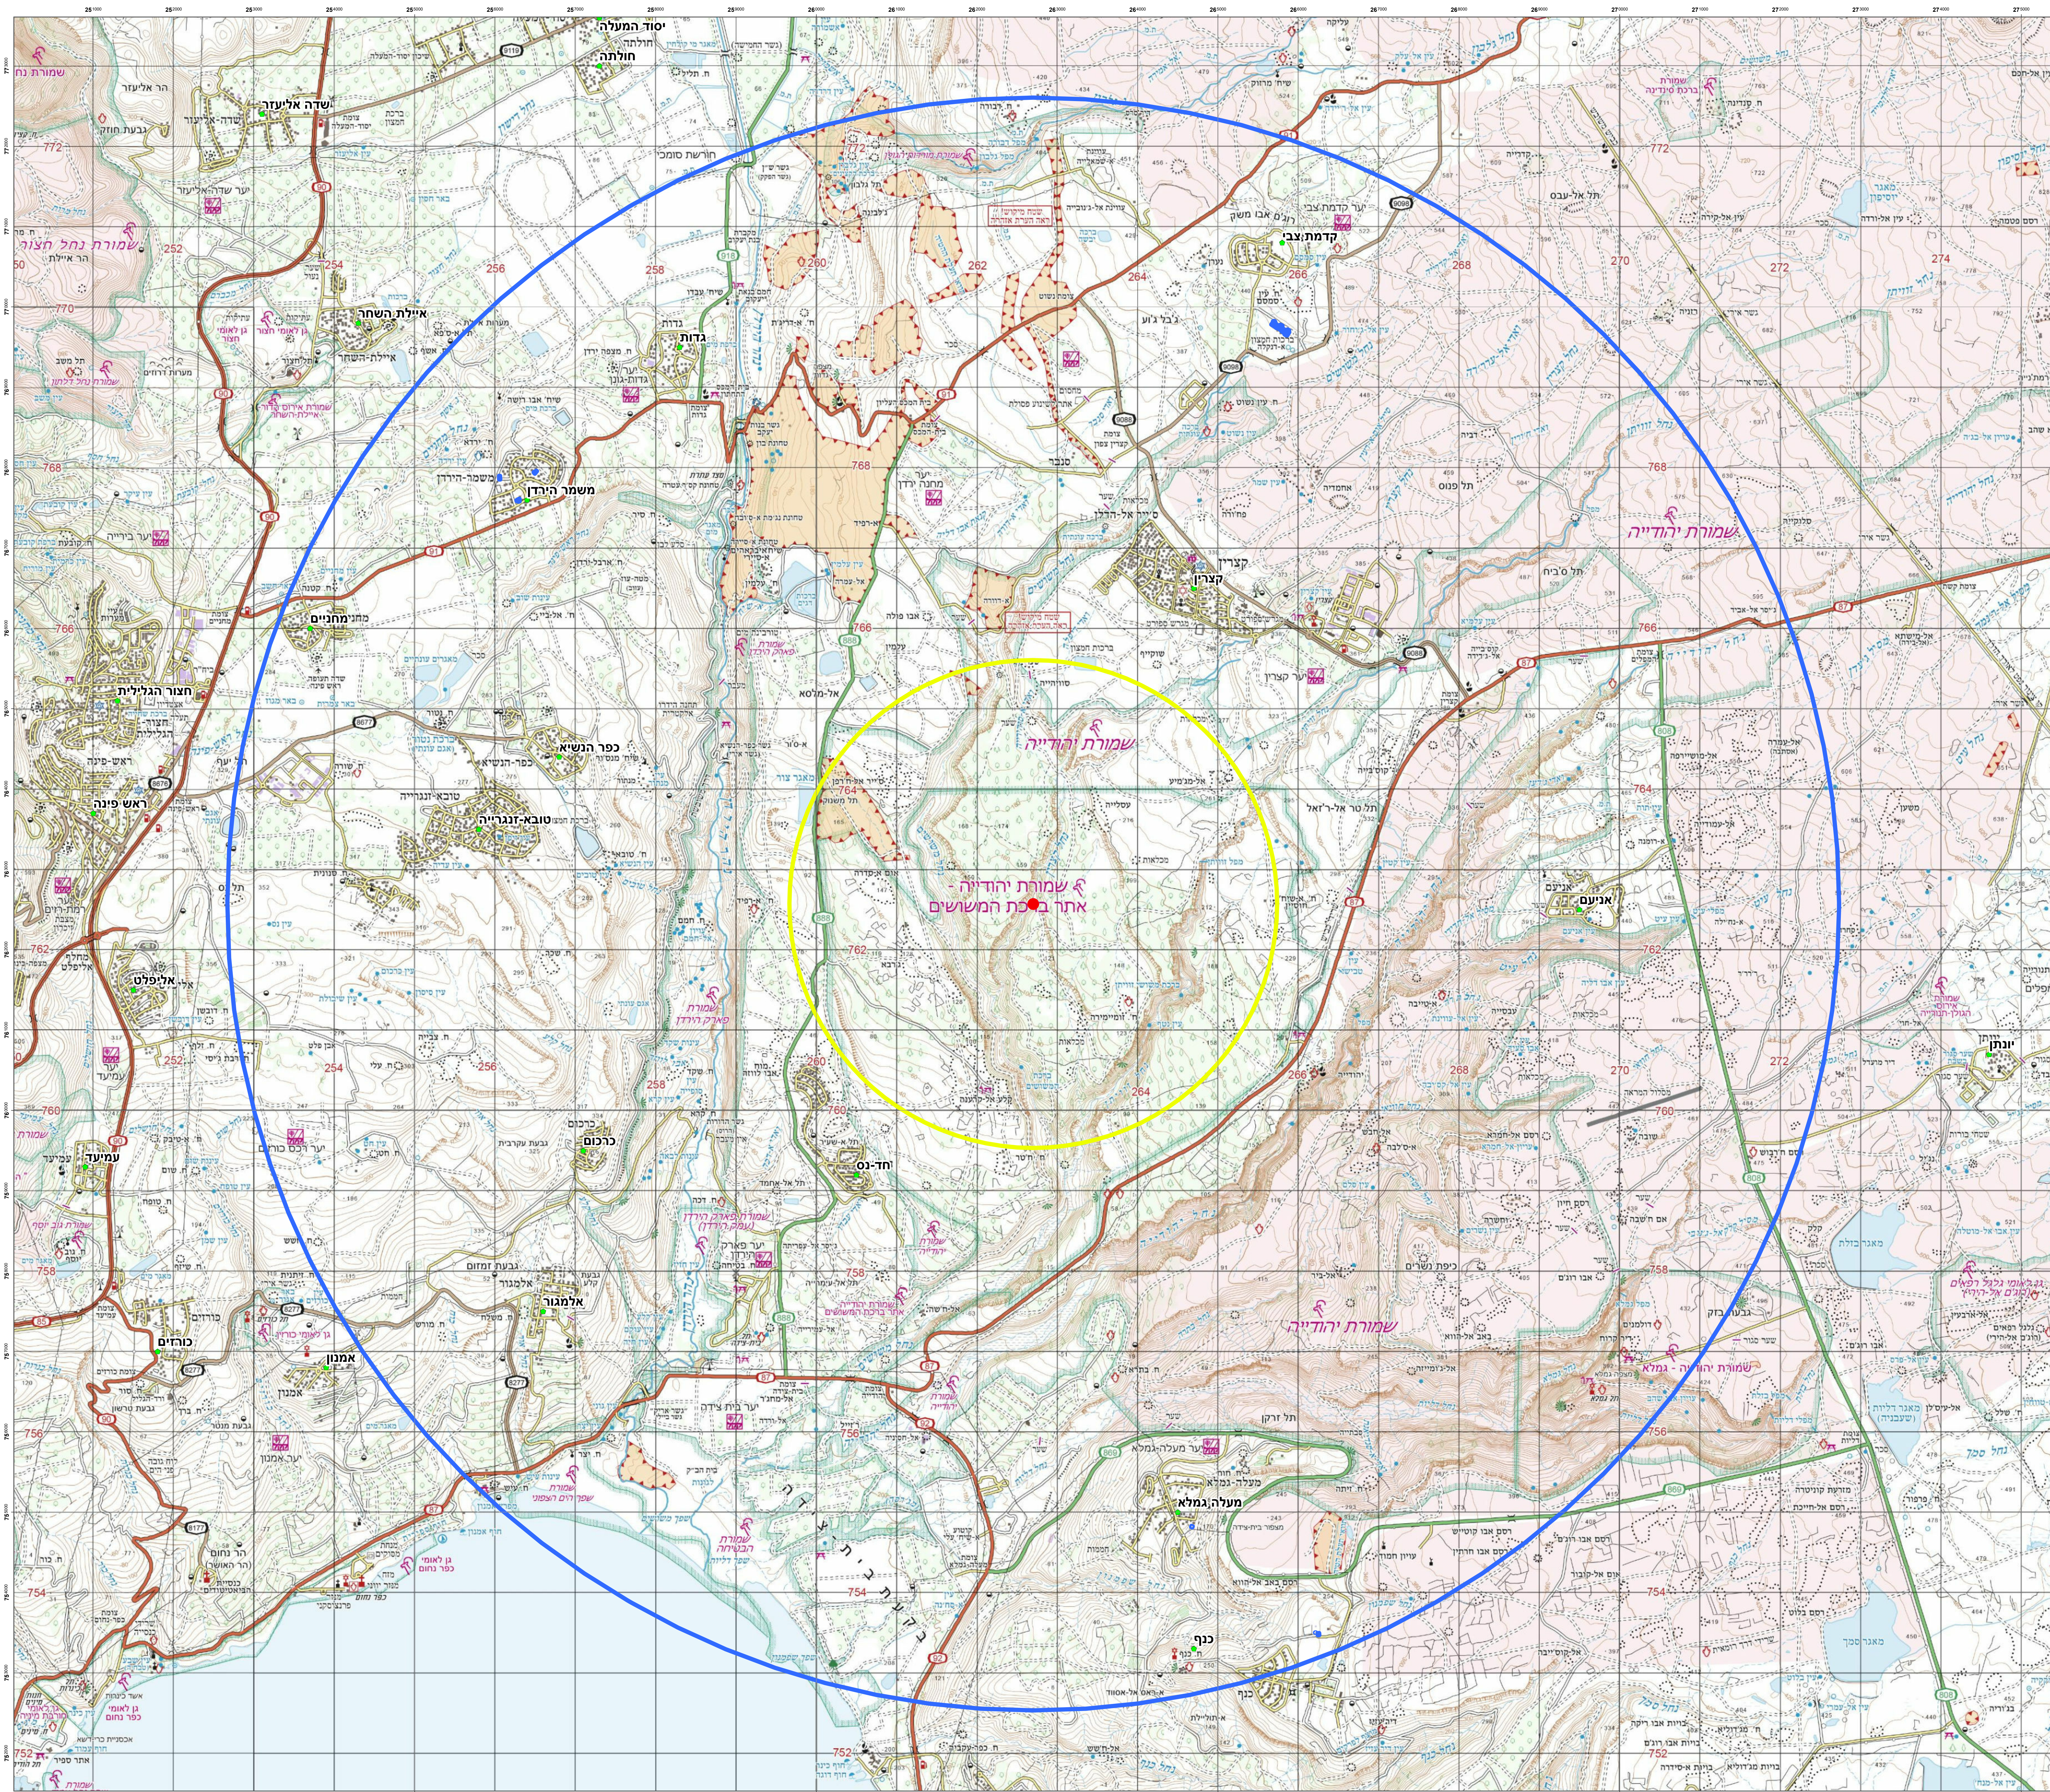

יהודיה - פה וטלפיים

17/03/2021

מועצה אזורית: גולן
סמל ישוב: 4026

- ישובים
- מוקד האירוע
- מבני בע"ח טווח 3 ק"מ
- מבני בע"ח טווח 10 ק"מ
- טווח 3 ק"מ
- טווח 10 ק"מ

משרד הביטחון
ההגנה

משרד החקלאות
והיזום הכפרי

השרות למערכות מידע

המרכז לשינוי ישראל

משרד הביטחון וההגנה

האורטופוטו צולם בשנת 2016-15