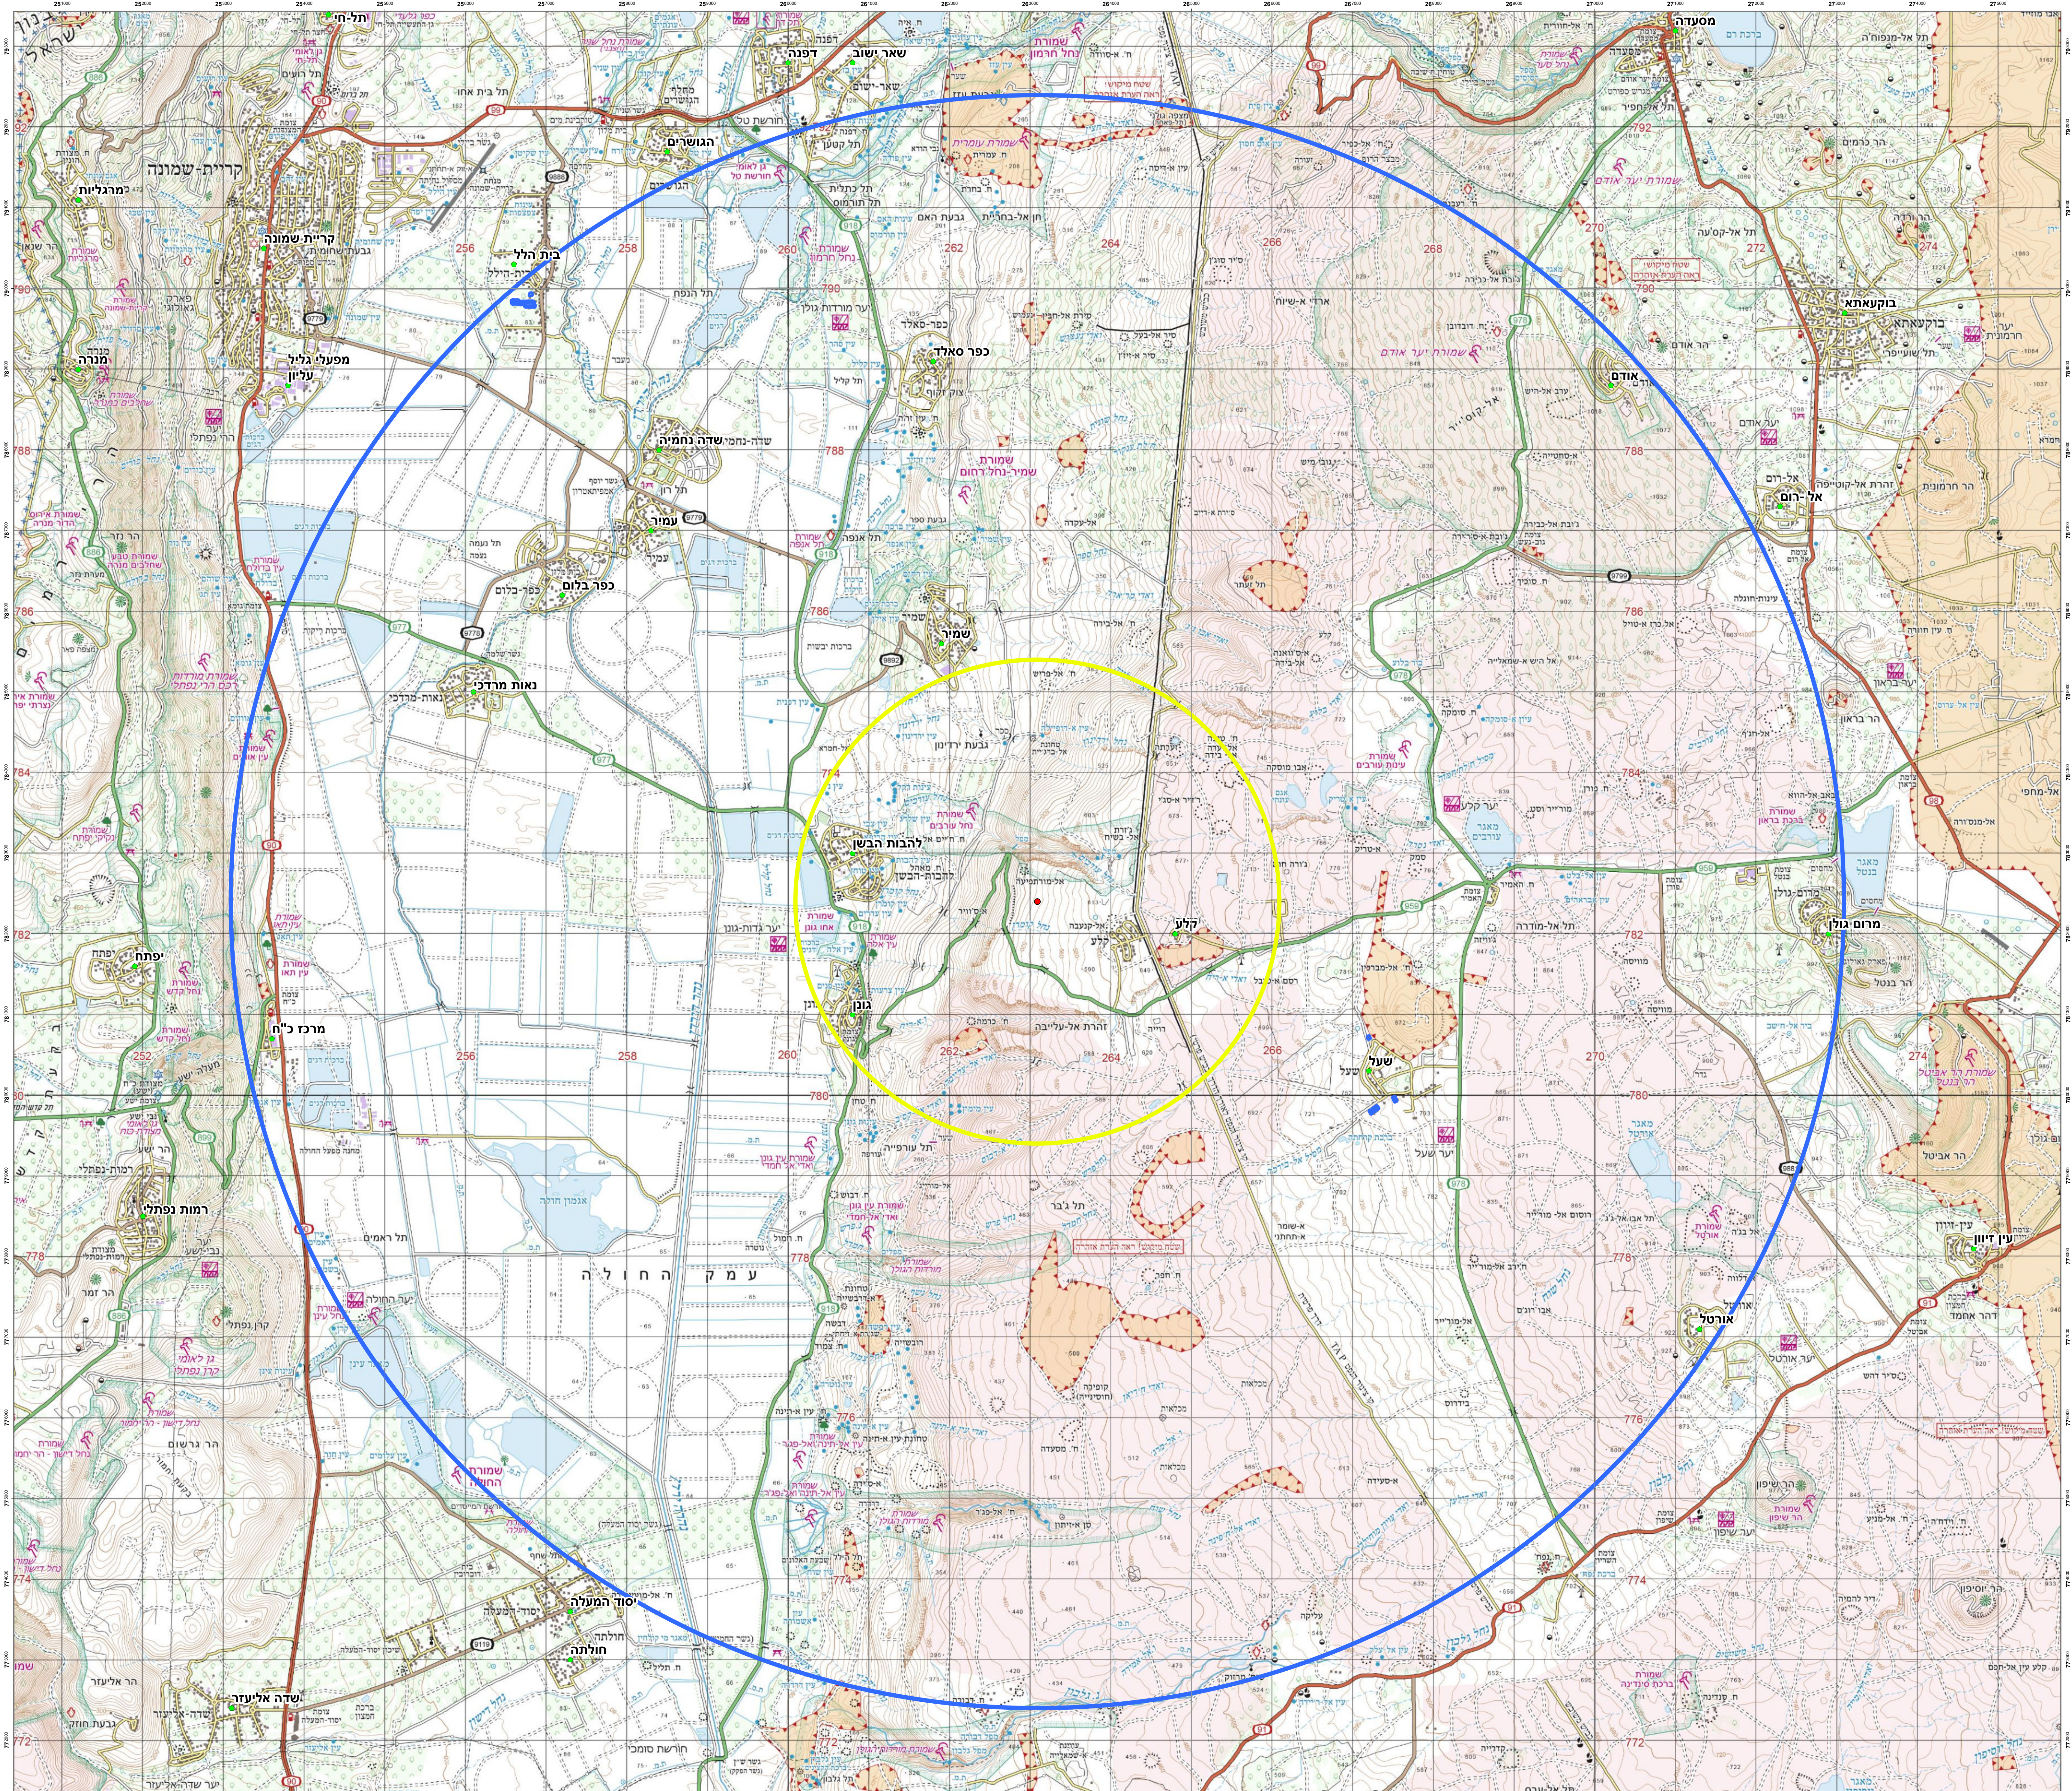

להבות הבשן - פה וטלפיים

22/03/2021

מועצה אזורית: גולן

סמל ישוב: 4024

-  ישובים
-  מוקד האירוע
-  מבני בע"ח טווח 3 ק"מ
-  מבני בע"ח טווח 10 ק"מ
-  טווח 3 ק"מ
-  טווח 10 ק"מ

 <p>משרד הביטחון וההגנה</p>	 <p>משרד החקלאות ופיתוח הכפר</p>	 <p>השרות למערכות מידע</p>
<p>המכון לשיטות ישראל אזורי פיה ורצף באוניברסיטת חיפה</p>		
<p>האורתופוטו צולם בשנת 2016</p>		